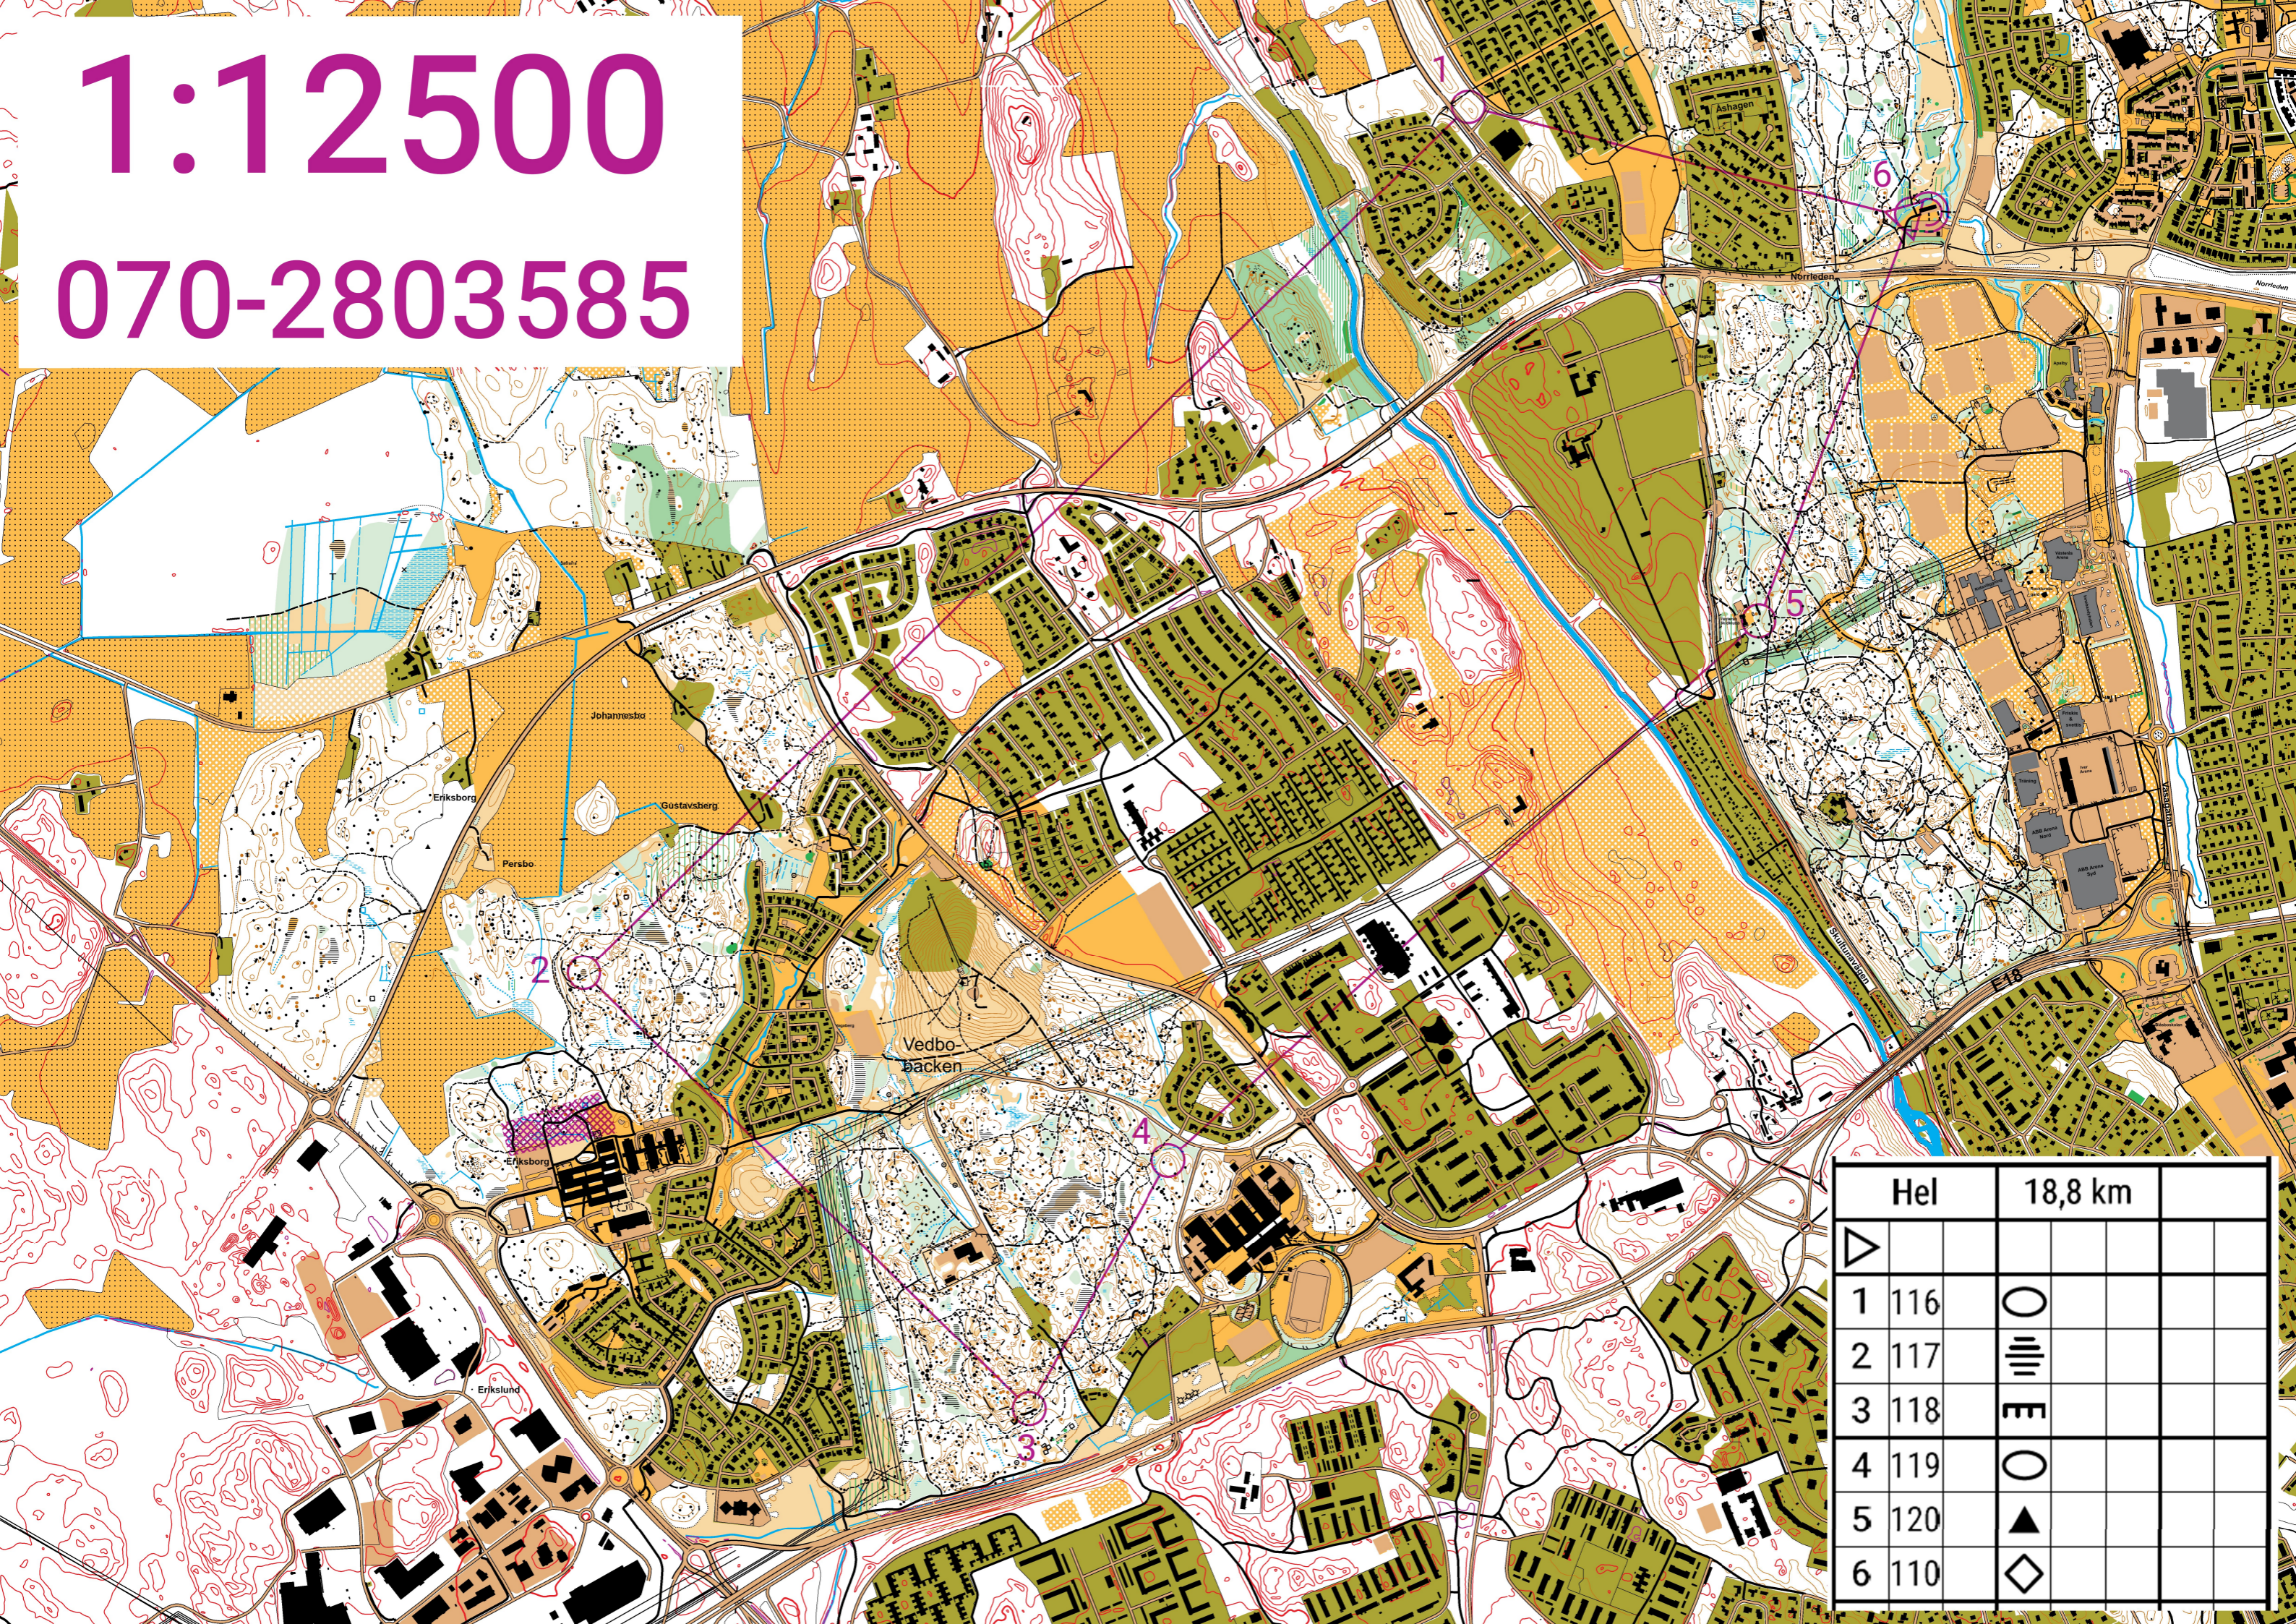

# 1:12500

## 070-2803585

Hel		18,8 km	
▷			
1	116	○	
2	117	≡	
3	118	⊞	
4	119	○	
5	120	▲	
6	110	◇	